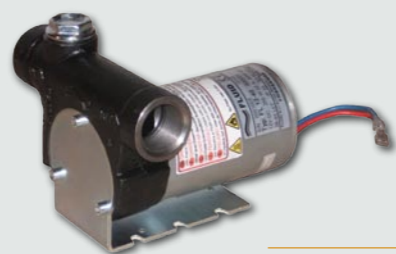

Tubi

Tubi erogazione di varie metrature (*) con raccordi fissi o girevoli e pistole

Kit tubo aspirazione, completo di raccordo e valvola di fondo

Portagomma girevole integrato sul tubo

Tubo telescopico completo, con connessioni in acciaio

Valvole

Valvole di fondo in ottone con o senza filtro

Porta pistola

Supporto pistola applicabile al basamento MEC 63

(*) La gestione interna di taglio e raccordatura dei tubi, consente di soddisfare le esigenze di ogni singola applicazione.

FLUID

Equipaggiamenti Travaso Gasolio

E' dall'esperienza decennale dei suoi soci che si costituisce a Modena la FLUID srl.
L'azienda, operante nel settore delle elettropompe per il travaso gasolio e relativi accessori, si pone l'obiettivo di creare soluzioni flessibili, affidabili e di semplice utilizzo per soddisfare le crescenti esigenze del cliente, credendo che il MADE in ITALY possa continuare a distinguersi e a rimanere il più apprezzato sul mercato per qualità e design.

FL 40 DC Series

12V - 24V DC 34-40 Lt/min

FL 40 DC
Elettropompa travaso gasolio

FLC 40 DC
Elettropompa travaso gasolio a batteria

FLK 40 DC
Kit completo di pistola, tubo di aspirazione e tubo di erogazione