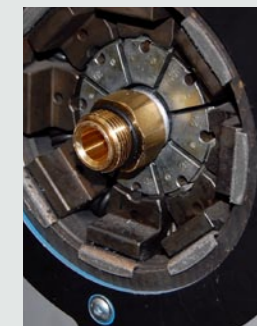

E' dall'esperienza decennale dei suoi soci che si costituisce a Modena la FLUID srl.
L'azienda, operante nel settore delle elettropompe per il travaso gasolio e relativi accessori, si pone l'obiettivo di creare soluzioni flessibili, affidabili e di semplice utilizzo per soddisfare le crescenti esigenze del cliente, credendo che il MADE in ITALY possa continuare a distinguersi e a rimanere il più apprezzato sul mercato per qualità e design.