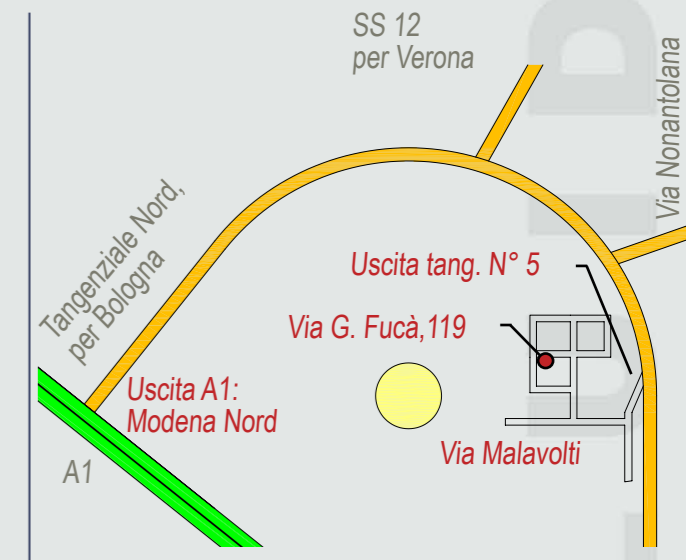

Supporto filtro

La testata, realizzata in alluminio pressofuso, con connessioni da 1" G, è applicabile sui gruppi di travaso:
FLW 60 DC/AC
FLP 60 DC/AC
FLT 60 DC/AC.

Contaltri Serie RRPS Pistole erogazione

FLW 60 AC
Pannello completo di pistola di erogazione, tubo, contaltri e filtro

FLT 60 AC
Armadio completo di pistola di erogazione, tubo, contaltri e filtro

via G. Fucà, 119 ZI Torrazzi Sud
41122 Modena (MO) Italy
Tel. +39 059 250307
Fax +39 059 250307
www.fluiditalia.it
info@fluiditalia.it
Skype: fluiditalia
GPS: 44°39'0.43"N 10°57'17.55"E